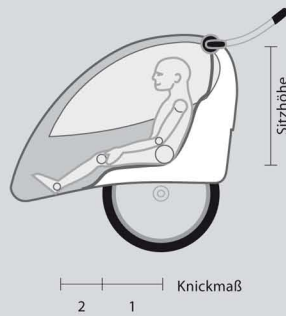

## Technische Daten Anhänger 2011

	D'Lite	Solo	Cub	Encore	Honey Bee	Tail Wagon	Nomad	Flatbed
Sitzplätze	2	1	2	2	2	–	–	–
Gewicht (kg)	12.7	9.6	15.3	10.7	10.2*	10.0	6.7	6.5
Zuladung (kg) **	45.0	34.0	44.7	45.0	45.0	34.0	45.0	45.0
Kofferraum (Liter)	35.0	20.0	50.0	32.0	26.0	–	105.0	–
Sitzhöhe	72	69	70	72	72	–	–	–
Sitzbreite (cm)	50.8	40.6	50.8	49.5	49.5	–	–	–
Knickmaß 1/2	22/ 30	22/ 30	26/ 32	22/ 30	22/ 30	–	–	–
Schulterbreite	66	47	66	56	56	–	–	–
Höhe Schiebebügel (cm)	80 – 122	71 – 112	76 – 117	71 – 112	71 – 112	99	–	–
Offener Zustand (L x B x H in cm)	86.4 x 80.0 x 96.5	87.6 x 70.5 x 86.9	94.7 x 79.2 x 96.8	85.9 x 75.2 x 92.7	89.0 x 76.0 x 94.0	92.7 x 78.7 x 81.3	82.3 x 67.9 x 57.9	93.0 x 78.5 x 40.9
Gefalteter Zustand (L x B x H in cm)	92.7 x 80.0 x 31.0	91.4 x 70.5 x 28.7	101.6 x 75.6 x 39.1	91.4 x 75.4 x 29.8	94.6 x 75.4 x 29.8	95.0 x 70.5 x 23.9	82.3 x 54.6 x 16.5	94.0 x 66.7 x 10.9
Laufräder	20" Alu gespeicht	16" Alu gespeicht	16" Alu gespeicht	20" Alu gespeicht	20" Alu gespeicht	16" Alu gespeicht	16" Alu gespeicht	16" Alu gespeicht

	Travoy
Gewicht (kg)	4.45
Zuladung (kg) **	27.0
Offener Zustand (L x B x H in cm)	42.0 x 58.0 x 109.0
Gefalteter Zustand (L x B x H in cm)	46.0 x 52.0 x 20.0
Spurbreite	56.0
Laufräder	12.5" Kunststoff, luftbereit