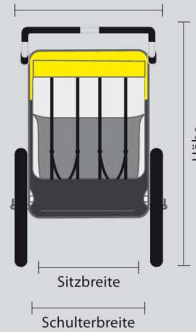

## Technische Daten Anhänger 2011

	D'Lite	Solo	Cub	Encore	Honey Bee	Tail Wagon	Nomad	Flatbed
Sitzplätze	2	1	2	2	2	–	–	–
Gewicht (kg)	12.7	9.6	15.3	10.7	10.2*	10.0	6.7	6.5
Zuladung (kg) **	45.0	34.0	44.7	45.0	45.0	34.0	45.0	45.0
Kofferraum (Liter)	35.0	20.0	50.0	32.0	26.0	–	105.0	–
Sitzhöhe	72	69	70	72	72	–	–	–
Sitzbreite (cm)	50.8	40.6	50.8	49.5	49.5	–	–	–
Knickmaß 1/2	22/ 30	22/ 30	26/ 32	22/ 30	22/ 30	–	–	–
Schulterbreite	66	47	66	56	56	–	–	–
Höhe Schiebebügel (cm)	80 – 122	71 – 112	76 – 117	71 – 112	71 – 112	99	–	–
Offener Zustand (L x B x H in cm)	86.4 x 80.0 x 96.5	87.6 x 70.5 x 86.9	94.7 x 79.2 x 96.8	85.9 x 75.2 x 92.7	89.0 x 76.0 x 94.0	92.7 x 78.7 x 81.3	82.3 x 67.9 x 57.9	93.0 x 78.5 x 40.9
Gefalteter Zustand (L x B x H in cm)	92.7 x 80.0 x 31.0	91.4 x 70.5 x 28.7	101.6 x 75.6 x 39.1	91.4 x 75.4 x 29.8	94.6 x 75.4 x 29.8	95.0 x 70.5 x 23.9	82.3 x 54.6 x 16.5	94.0 x 66.7 x 10.9
Laufräder	20" Alu gespeicht	16" Alu gespeicht	16" Alu gespeicht	20" Alu gespeicht	20" Alu gespeicht	16" Alu gespeicht	16" Alu gespeicht	16" Alu gespeicht

	Travoy
Gewicht (kg)	4.45
Zuladung (kg) **	27.0
Offener Zustand (L x B x H in cm)	42.0 x 58.0 x 109.0
Gefalteter Zustand (L x B x H in cm)	46.0 x 52.0 x 20.0
Spurbreite	56.0
Laufräder	12.5" Kunststoff, luftbereit