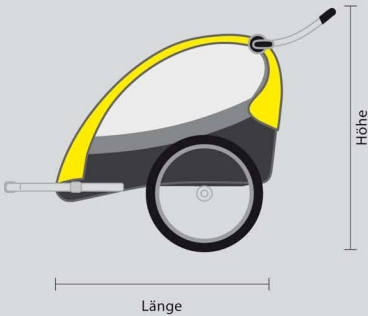

## Technische Daten Anhänger 2011

	D'Lite	Solo	Cub	Encore	Honey Bee	Tail Wagon	Nomad	Flatbed
Sitzplätze	2	1	2	2	2	–	–	–
Gewicht (kg)	12.7	9.6	15.3	10.7	10.2*	10.0	6.7	6.5
Zuladung (kg) **	45.0	34.0	44.7	45.0	45.0	34.0	45.0	45.0
Kofferraum (Liter)	35.0	20.0	50.0	32.0	26.0	–	105.0	–
Sitzhöhe	72	69	70	72	72	–	–	–
Sitzbreite (cm)	50.8	40.6	50.8	49.5	49.5	–	–	–
Knickmaß 1/2	22/ 30	22/ 30	26/ 32	22/ 30	22/ 30	–	–	–
Schulterbreite	66	47	66	56	56	–	–	–
Höhe Schiebebügel (cm)	80 – 122	71 – 112	76 – 117	71 – 112	71 – 112	99	–	–
Offener Zustand (L x B x H in cm)	86.4 x 80.0 x 96.5	87.6 x 70.5 x 86.9	94.7 x 79.2 x 96.8	85.9 x 75.2 x 92.7	89.0 x 76.0 x 94.0	92.7 x 78.7 x 81.3	82.3 x 67.9 x 57.9	93.0 x 78.5 x 40.9
Gefalteter Zustand (L x B x H in cm)	92.7 x 80.0 x 31.0	91.4 x 70.5 x 28.7	101.6 x 75.6 x 39.1	91.4 x 75.4 x 29.8	94.6 x 75.4 x 29.8	95.0 x 70.5 x 23.9	82.3 x 54.6 x 16.5	94.0 x 66.7 x 10.9
Laufräder	20" Alu gespeicht	16" Alu gespeicht	16" Alu gespeicht	20" Alu gespeicht	20" Alu gespeicht	16" Alu gespeicht	16" Alu gespeicht	16" Alu gespeicht

	Travoy
Gewicht (kg)	4.45
Zuladung (kg) **	27.0
Offener Zustand (L x B x H in cm)	42.0 x 58.0 x 109.0
Gefalteter Zustand (L x B x H in cm)	46.0 x 52.0 x 20.0
Spurbreite	56.0
Laufräder	12.5" Kunststoff, luftbereit