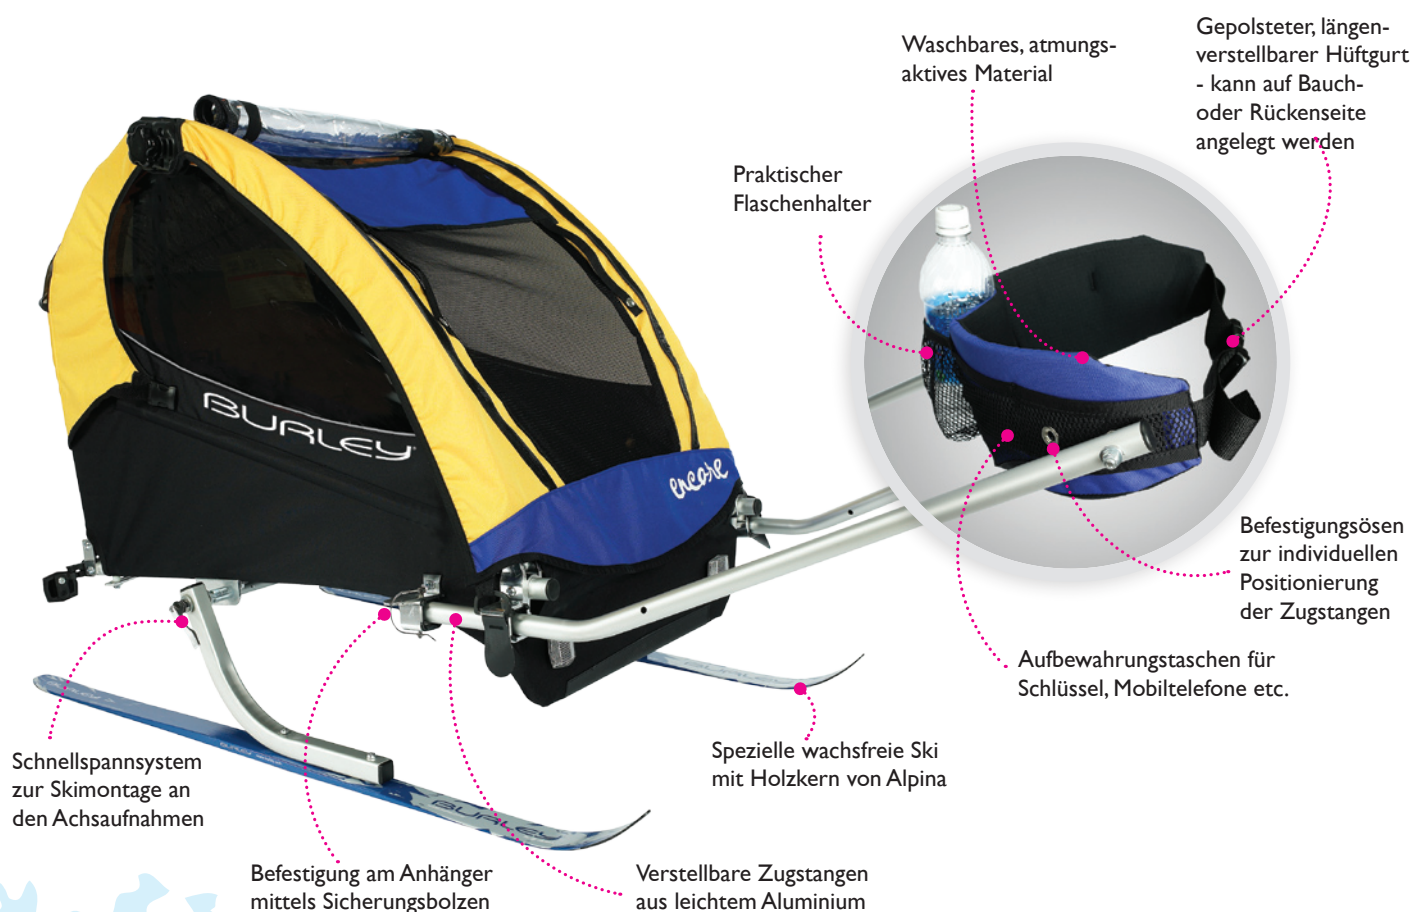

Ski-Set

Ganzjähriges Outdoor-Vergnügen mit Burley! Das Ski-Set verwandelt Ihren Fahrradanhänger in ein komfortables Wintergefährt für Ihre Kinder. Stabile Ski mit Holzkern ersetzen die Räder und verstellbare Zugstangen aus leichtem Aluminium sorgen für viel Bewegungsfreiheit auf der Loipe. Eine ideale Zubehöroption für Familienausflüge auf Langlaufski oder Schneeschuhen (239,00 Euro).

ASTM International

Alle Burley-Produkte erfüllen und übertreffen die neuesten Sicherheitsstandards. Diesbezüglich nimmt Burley eine Vorbildfunktion ein. Unsere hauseigenen Testreihen zählen zu den anspruchsvollsten der gesamten Industrie, um für transportierte Kinder zuverlässig ein Höchstmaß an Sicherheit zu gewährleisten.

Deutschlandvertrieb
MERIDA & CENTURION
GERMANY GMBH
Blumenstr. 51 71106 Magstadt
info@burley.de www.burley.de

Technische Daten

Skilänge	110 cm
Verstellbereich Hüftgurt	62–130 cm
Ausfahrlängen Zugstangen:	200, 211 & 220 cm
Max. Einschublänge Zugstangen	140 cm

Baujahr 2008: d'Lite/SUS, Tiger, Solo/SUS, Encore, Tail Wagon